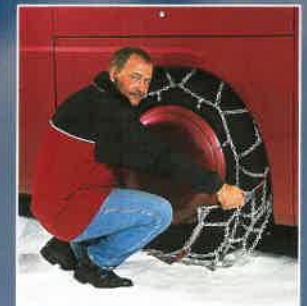

winkler

RUD-matic extra-grip

Für Transporter, LKW und Busse

9798327

Die wendbare Matik-Schnellmontagekette

Einfache Handhabung und greifstarke
Edelstahlglieder für gute Traktion und
lange Lebensdauer.
Besonders griffig durch zusätzliche
Greifelemente.