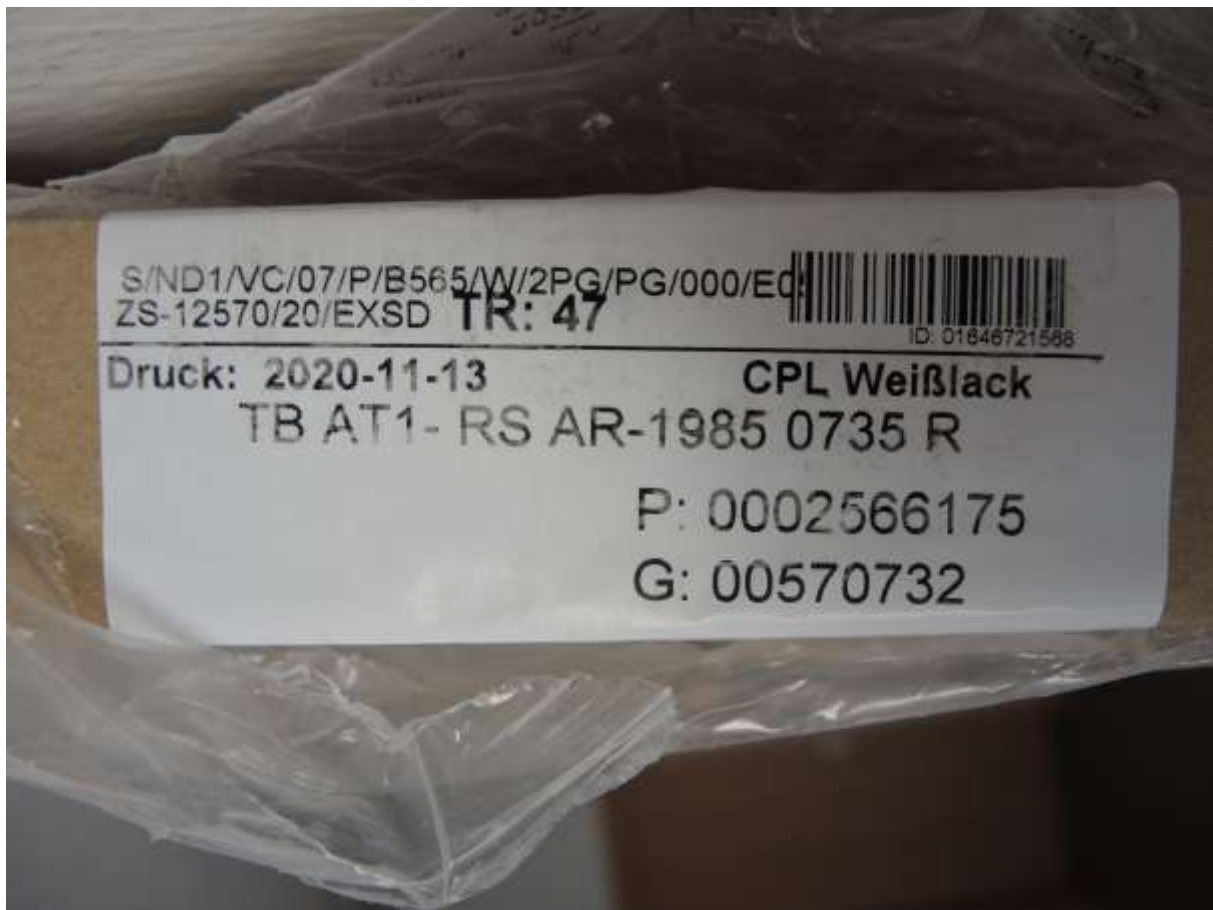

Sortierung der Türblätter nach Größe/ Art

1 x Normtür CPL Weißlack - Anschlagrichtung links
TB AT1-RS AR-1985 0860 L

Frontansicht

Ansicht Türbänderseite

2 x Normtür CPL Weißlack - Anschlagsrichtung rechts
TB AT1 – RS AR-1985 0735 R

Frontansicht auf beide Türen

Ansicht Türbänderseite

Ansicht Schließkastenseite

2 x Normtür CPL Weißlack - Anschlagsrichtung links
TB AT1-RS AR-1985 0735 L

Frontansicht auf beide Türen

Ansicht Türbänderseite