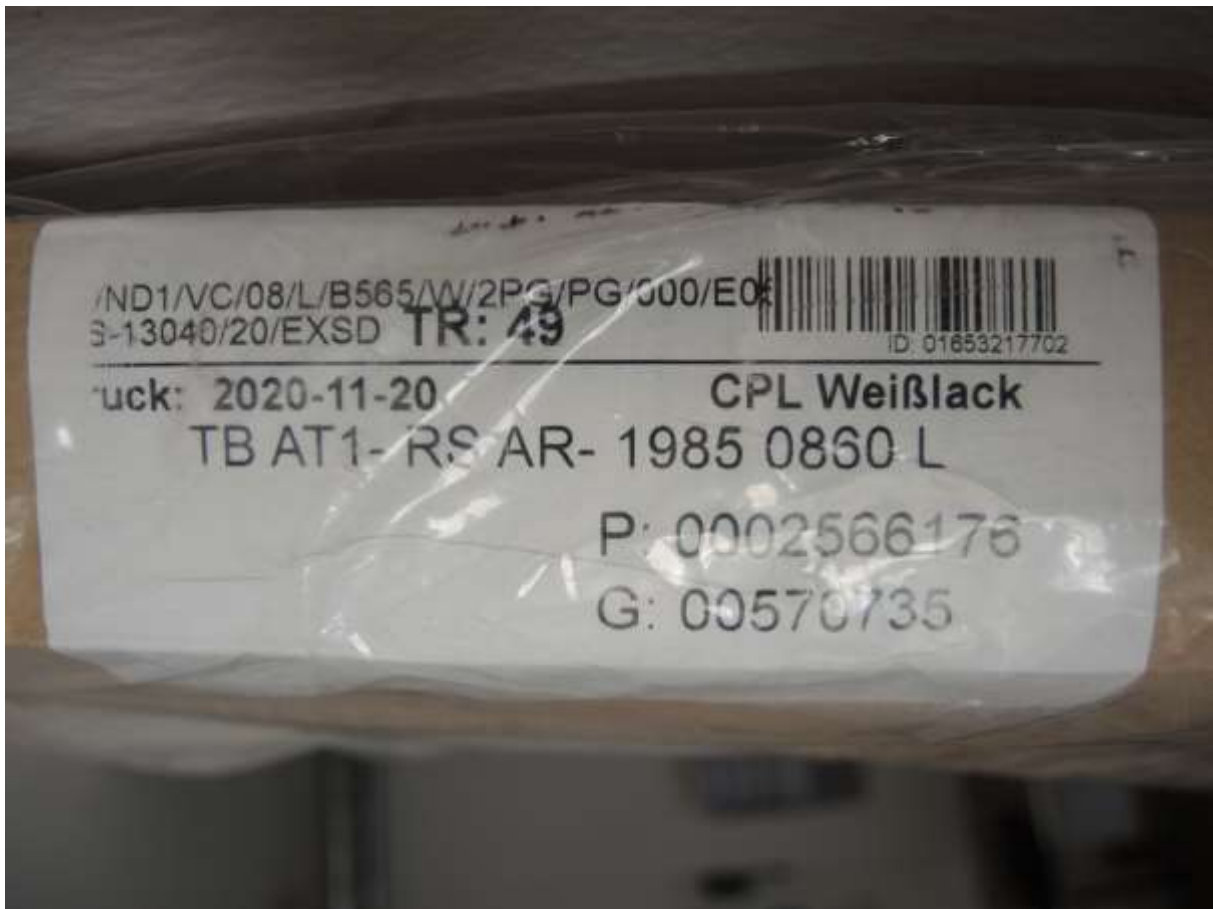

Sortierung der Türblätter nach Größe/ Art

1 x Normtür CPL Weißlack - Anschlagrichtung links
TB AT1-RS AR-1985 0860 L

Frontansicht

Ansicht Türbänderseite

2 x Normtür CPL Weißlack - Anschlagsrichtung rechts
TB AT1 – RS AR-1985 0735 R

Frontansicht auf beide Türen

Ansicht Türbänderseite

Ansicht Schließkastenseite

2 x Normtür CPL Weißlack - Anschlagsrichtung links
TB AT1-RS AR-1985 0735 L

Frontansicht auf beide Türen

Ansicht Türbänderseite