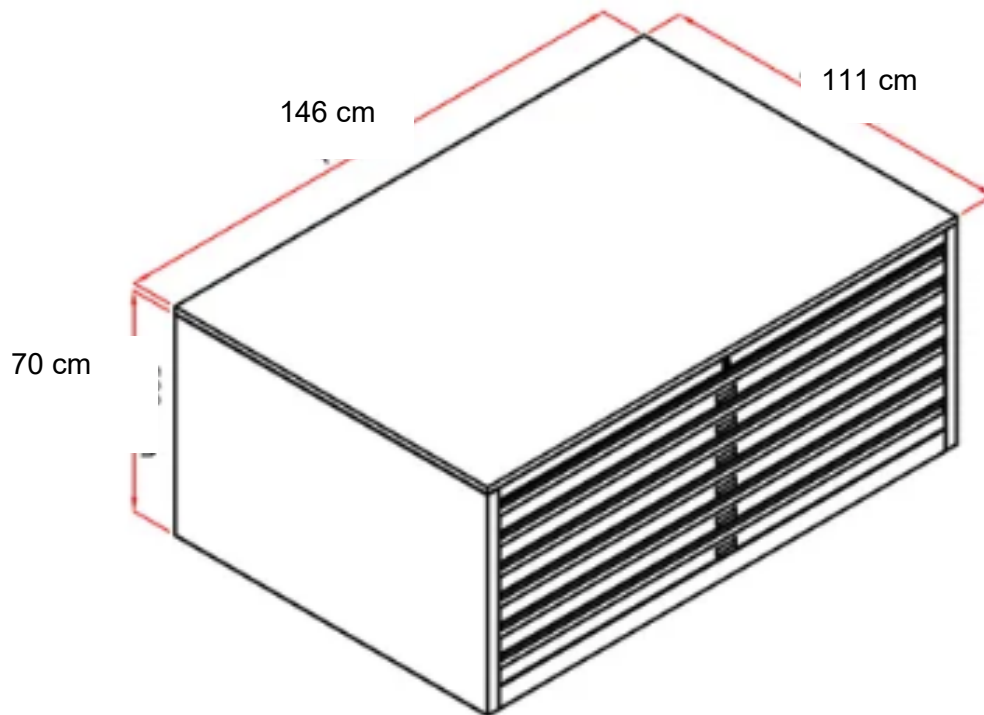

Planschrank Fa. AGEPA

AGEPA Planschrank / Grafikschrank / Kartenschrank mit 12 Schüben bis DIN A0

Planschrank AGEPA

Außenmaße Korpus: 70 x 146 x 111 (Höhe x Länge x Breite in cm)

Innenmaße Schublade: 3 x 136,5 x 100 (Höhe x Länge x Breite in cm)

Anzahl Schubladen: 12, auf kugelgelagerten Teleskopschienen, mit Auszugssperre

Material: robust verschweißtes Stahlblech

Farbe: lichtgrau (RAL 7035)

Zustand: mit Gebrauchsspuren, kleinere Dellen und kleine Lackschäden am Korpus (siehe Fotos)

Gewicht: > 100 kg

Alter: ca. 20 Jahre

Für Karten, Grafiken und Pläne bis Format DIN A0 (84,1 cm x 118,9 cm) sowie mit einem Schlüssel abschließbar.

Jede Schublade ist vorn mit einem kleinen Blech (Niederhalter) ausgestattet, der ein Zusammenrollen der Dokumente verhindern soll.

Die Fronten haben eine durchgehende Griffleiste, sog. Schwanenhalsgriff.

Ohne Nivellierfüße, Sockel oder Unterschrank.

Der vorherige Nutzer hat 2 Planschränke übereinander aufgestellt, aufgrund der hohen Stabilität. Der Schrank ist in auseinandergebauten Zustand und muss abgeholt werden.